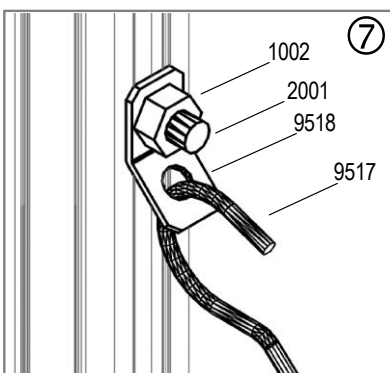

② & ③

Folding Shelf