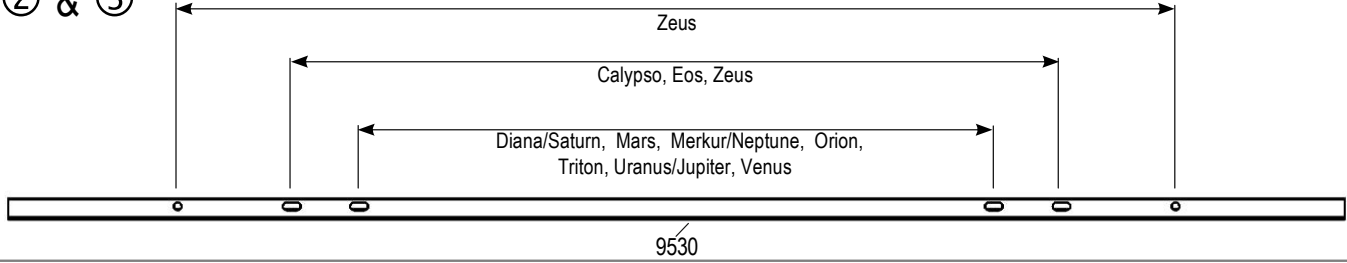

② & ③

Folding Shelf