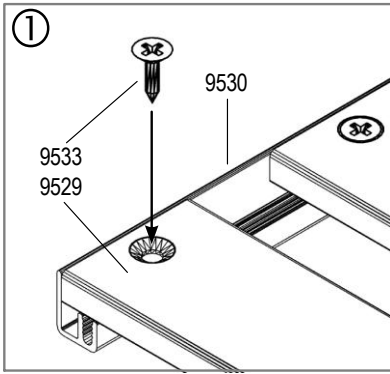

② & ③

Folding Shelf