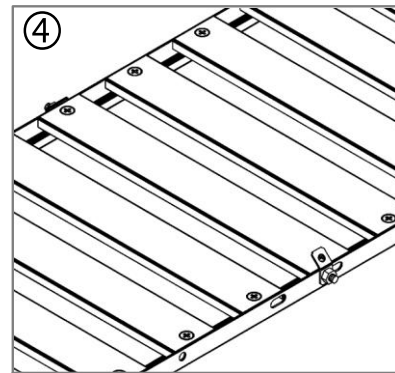

② & ③

Folding Shelf