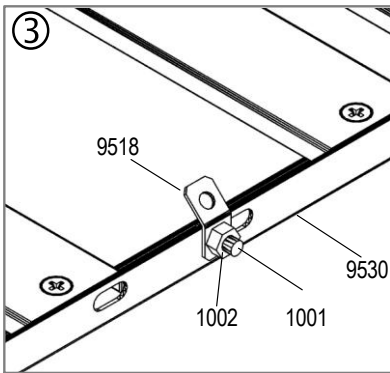

② & ③

Folding Shelf