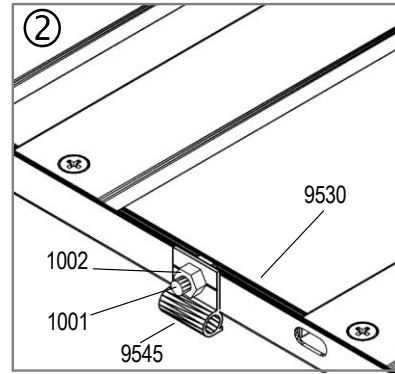

② & ③

Folding Shelf